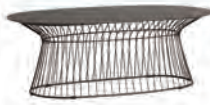

OTTOMAN 309017
H 16.13 | W 25.75 | D 28in

DINING ARMCHAIR 309001
H 31 | W 22.88 | D 25in

BALCONY STOOL 309010
H 38.25 | W 22.75 | D 25in

BAR STOOL 309012
H 43 | W 22.63 | D 25in

18" ROUND
END TABLE 309043
H 17.88 | W 18 | D 18in